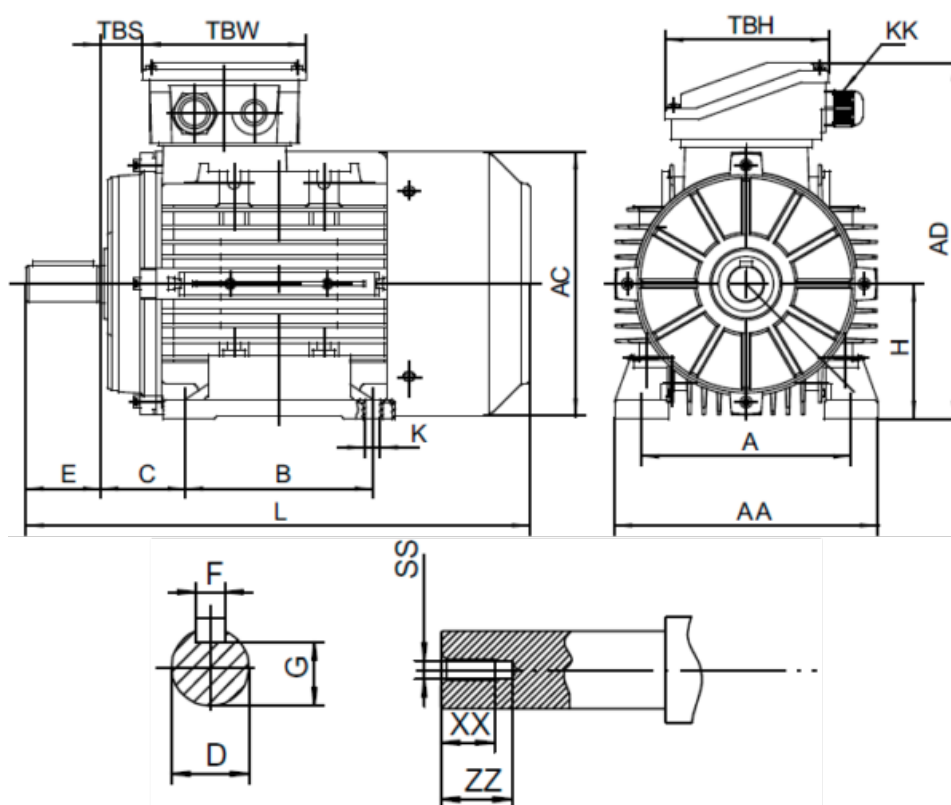

Varenummer: 2518000752120140

Beskrivelse: Kleedrive T3A 713-2 0.75kw 2800 o/min UL/CSA  
3x230/400V 50 HZ IP55 B3 Eff=80,7%

## Mål

|           |          |          |
|-----------|----------|----------|
| A = 112   | F = 5    | TBW = 98 |
| AA = 140  | G = 11   | XX = 12  |
| AC = Ø138 | H = 71   | ZZ = 17  |
| AD = 186  | KK = -   |          |
| B = 90    | L = 245  |          |
| C = 45    | SS = M5  |          |
| D = Ø14   | TBH = 98 |          |
| E = 30    | TBS = 16 |          |